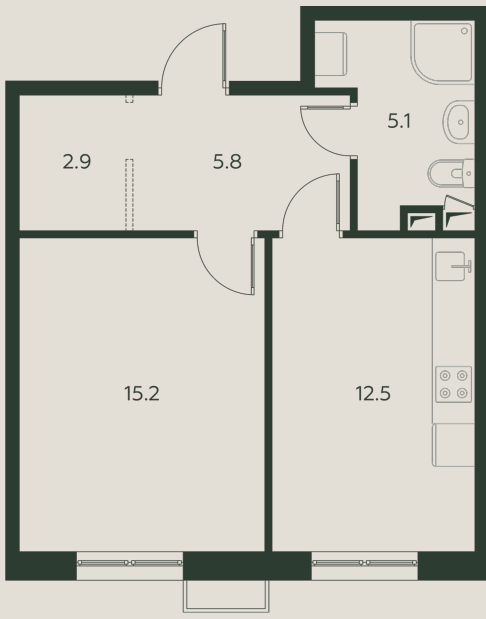

Квартал отличает лаконичность и чистота архитектурных решений. Разнообразие фактур делает простые формы выразительными и актуальными.

Размеры

С мебелью

1 К, 41.5 М²

Корпус № 3

Квартира № 7

Этаж 1

Комнат 1

Площадь 41.5 м²

Планировка Классика

ВИД ВО ДВОР

С РАБОЧИМ КАБИНЕТОМ

СОВМЕЩЕННЫЙ САМУЗЕЛ

ВЫСОТА ПОТОЛКОВ - 3,40 М

12 873 315 Р