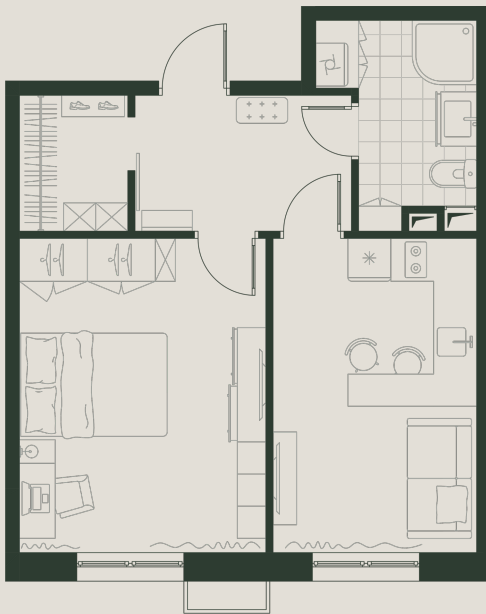

# ПАВЛОВО 3

Жилой комплекс бизнес-класса

ИСТРИНСКИЙ РАЙОН, ТЕР. С./ПОС. ПАВЛО-СЛОБОДСКОЕ, Д. 15

Жилой комплекс «Павлово 3» - идеальный баланс между городской доступностью и загородным комфортом. Современный квартал бизнес-класса расположен на закрытой охраняемой территории 6 га в Истринском районе, в непосредственной близости от ТРК Павлово Подворье.

«Павлово 3» состоит из семи трехэтажных жилых домов в современном стиле и детского сада с авторским озеленением, зонами отдыха и барбекю, собственным выходом в лес, спортивной инфраструктурой на территории и площадками для детей всех возрастов.

Квартал отличает лаконичность и чистота архитектурных решений. Разнообразие фактур делает простые формы выразительными и актуальными.

Размеры

С мебелью

1 К, 41.5 М<sup>2</sup>

Корпус	№ 3
Квартира	№ 7
Этаж	1
Комнат	1
Площадь	41.5 м <sup>2</sup>
Планировка	Классика

- ВИД ВО ДВОР
- С РАБОЧИМ КАБИНЕТОМ
- СОВМЕЩЕННЫЙ САМУЗЕЛ
- ВЫСОТА ПОТОЛКОВ - 3,40 М

12 873 315 Р