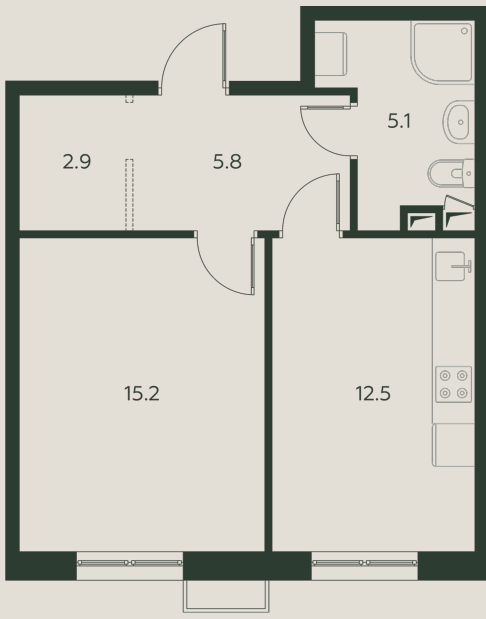

Квартал отличает лаконичность и чистота архитектурных решений. Разнообразие фактур делает простые формы выразительными и актуальными.

Размеры

С мебелью

1 К, 41.5 М<sup>2</sup>

Корпус	№ 3
Квартира	№ 7
Этаж	1
Комнат	1
Площадь	41.5 м <sup>2</sup>
Планировка	Классика

- ВИД ВО ДВОР
- С РАБОЧИМ КАБИНЕТОМ
- СОВМЕЩЕННЫЙ САМУЗЕЛ
- ВЫСОТА ПОТОЛКОВ - 3,40 М

12 873 315 Р