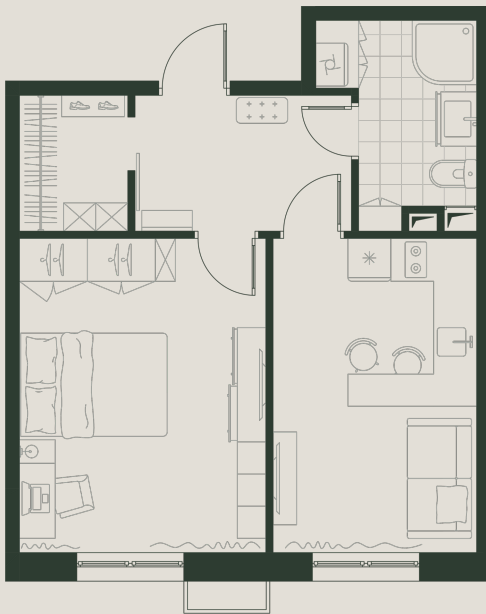

ПАВЛОВО 3

Жилой комплекс бизнес-класса

ИСТРИНСКИЙ РАЙОН, ТЕР. С./ПОС. ПАВЛО-СЛОБОДСКОЕ, Д. 15

Жилой комплекс «Павлово 3» - идеальный баланс между городской доступностью и загородным комфортом. Современный квартал бизнес-класса расположен на закрытой охраняемой территории 6 га в Истринском районе, в непосредственной близости от ТРК Павлово Подворье.

«Павлово 3» состоит из семи трехэтажных жилых домов в современном стиле и детского сада с авторским озеленением, зонами отдыха и барбекю, собственным выходом в лес, спортивной инфраструктурой на территории и площадками для детей всех возрастов.

Квартал отличает лаконичность и чистота архитектурных решений. Разнообразие фактур делает простые формы выразительными и актуальными.

Размеры

С мебелью

1 К, 41.5 М²

Корпус № 3

Квартира № 7

Этаж 1

Комнат 1

Площадь 41.5 м²

Планировка Классика

ВИД ВО ДВОР

С РАБОЧИМ КАБИНЕТОМ

СОВМЕЩЕННЫЙ САМУЗЕЛ

ВЫСОТА ПОТОЛКОВ - 3,40 М

12 873 315 Р