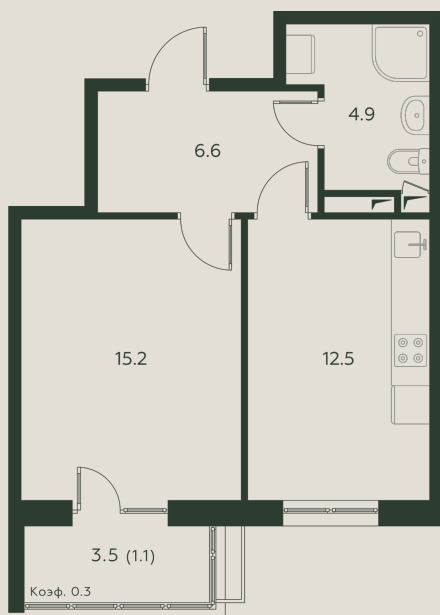

Квартал отличает лаконичность и чистота архитектурных решений. Разнообразие фактур делает простые формы выразительными и актуальными.

Размеры

С мебелью

1 К, 40.3 М²

Корпус	№ 3
Квартира	№ 22
Этаж	3
Комнат	1
Площадь	40.3 м ²
Планировка	Классика

- ВИД ВО ДВОР
- С БАЛКОНОМ
- СОВМЕЩЕННЫЙ САУЗЕЛ
- МОЖНО ОБЪЕДИНИТЬ
- ВЫСОТА ПОТОЛКОВ - 3,25 М

13 125 819 Р