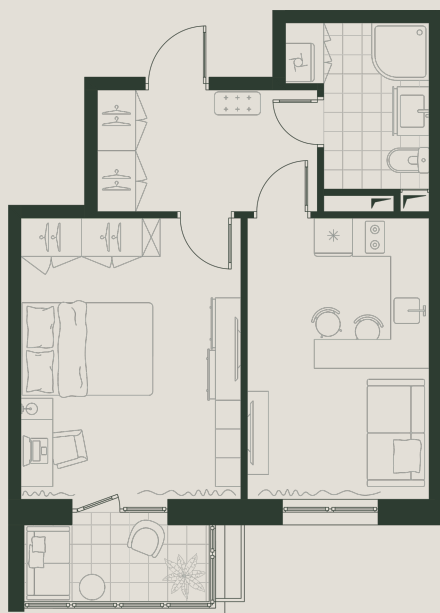

ПАВЛОВО 3

Жилой комплекс бизнес-класса

ИСТРИНСКИЙ РАЙОН, ТЕР. С./ПОС. ПАВЛО-СЛОБОДСКОЕ, Д. 15

Жилой комплекс «Павлово 3» - идеальный баланс между городской доступностью и загородным комфортом. Современный квартал бизнес-класса расположен на закрытой охраняемой территории 6 га в Истринском районе, в непосредственной близости от ТРК Павлово Подворье.

«Павлово 3» состоит из семи трехэтажных жилых домов в современном стиле и детского сада с авторским озеленением, зонами отдыха и барбекю, собственным выходом в лес, спортивной инфраструктурой на территории и площадками для детей всех возрастов.

Квартал отличает лаконичность и чистота архитектурных решений. Разнообразие фактур делает простые формы выразительными и актуальными.

Размеры

С мебелью

1 К, 40.3 М²

Корпус	№ 3
Квартира	№ 22
Этаж	3
Комнат	1
Площадь	40.3 м ²
Планировка	Классика

- ВИД ВО ДВОР
- С БАЛКОНОМ
- СОВМЕЩЕННЫЙ САУЗЕЛ
- МОЖНО ОБЪЕДИНИТЬ
- ВЫСОТА ПОТОЛКОВ - 3,25 М

13 125 819 Р