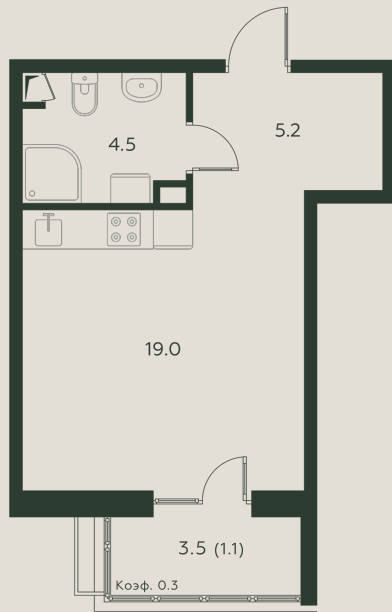

Квартал отличает лаконичность и чистота архитектурных решений. Разнообразие фактур делает простые формы выразительными и актуальными.

Размеры

С мебелью

29.8 М<sup>2</sup>

Корпус	№ 3
Квартира	№ 23
Этаж	3
Комнат	Студия
Площадь	29.8 м <sup>2</sup>
Планировка	Классика

- ВИД ВО ДВОР
- С БАЛКОНОМ
- СОВМЕЩЕННЫЙ САУЗЕЛ
- МОЖНО ОБЪЕДИНИТЬ
- ВЫСОТА ПОТОЛКОВ - 3,25 М

9 941 280 Р