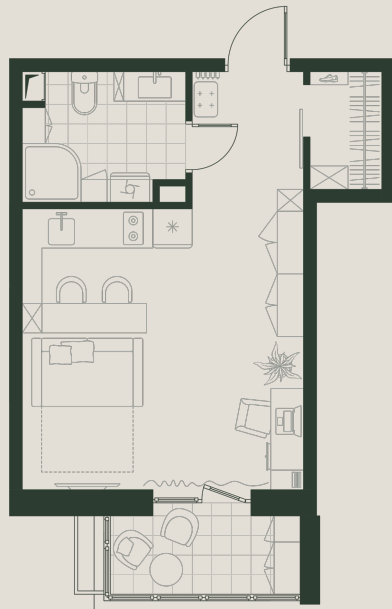

«Павлово 3» состоит из семи трехэтажных жилых домов в современном стиле и детского сада с авторским озеленением, зонами отдыха и барбекю, собственным выходом в лес, спортивной инфраструктурой на территории и площадками для детей всех возрастов.

Квартал отличает лаконичность и чистота архитектурных решений. Разнообразие фактур делает простые формы выразительными и актуальными.

Размеры

С мебелью

29.8 М<sup>2</sup>

Корпус	№ 3
Квартира	№ 23
Этаж	3
Комнат	Студия
Площадь	29.8 м <sup>2</sup>
Планировка	Классика

- ВИД ВО ДВОР
- С БАЛКОНОМ
- СОВМЕЩЕННЫЙ САУЗЕЛ
- МОЖНО ОБЪЕДИНИТЬ
- ВЫСОТА ПОТОЛКОВ - 3,25 М

9 941 280 Р