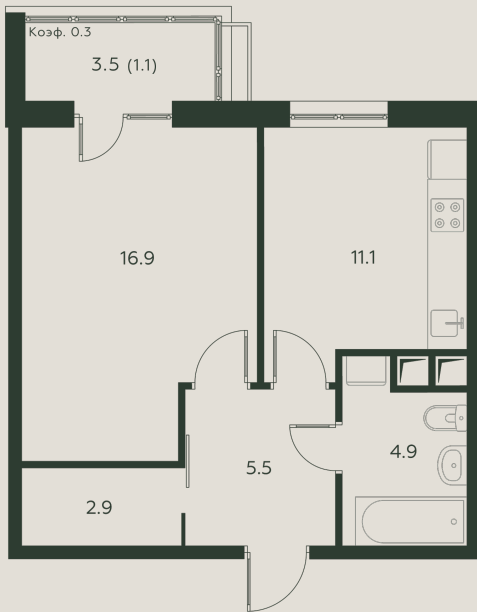

Квартал отличает лаконичность и чистота архитектурных решений. Разнообразие фактур делает простые формы выразительными и актуальными.

Размеры

1 К, 42.4 М²

Корпус	№ 4
Квартира	№ 41
Этаж	1
Комнат	1
Площадь	42.4 м ²
Планировка	Классика

С мебелью

- ВИД ВО ДВОР
- С БАЛКОНОМ
- СОВМЕЩЕННЫЙ САУЗЕЛ
- МОЖНО ОБЪЕДИНИТЬ
- ВЫСОТА ПОТОЛКОВ - 3,40 М
- С РАБОЧИМ КАБИНЕТОМ

11 857 731 Р -17%
14 286 423 Р