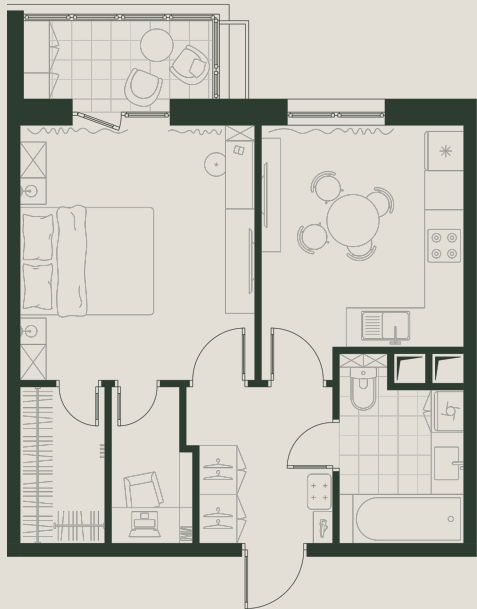

«Павлово 3» состоит из семи трехэтажных жилых домов в современном стиле и детского сада с авторским озеленением, зонами отдыха и барбекю, собственным выходом в лес, спортивной инфраструктурой на территории и площадками для детей всех возрастов.

Квартал отличает лаконичность и чистота архитектурных решений. Разнообразие фактур делает простые формы выразительными и актуальными.

Размеры

1 К, 42.4 М²

Корпус	№ 4
Квартира	№ 41
Этаж	1
Комнат	1
Площадь	42.4 м ²
Планировка	Классика

С мебелью

- ВИД ВО ДВОР
- С БАЛКОНОМ
- СОВМЕЩЕННЫЙ САУЗЕЛ
- МОЖНО ОБЪЕДИНИТЬ
- ВЫСОТА ПОТОЛКОВ - 3,40 М
- С РАБОЧИМ КАБИНЕТОМ

11 857 731 Р -17%
14 286 423 Р