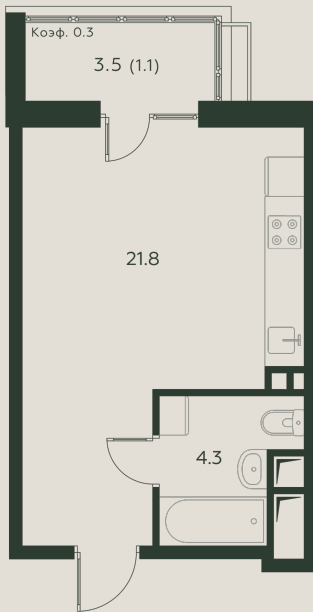

Квартал отличает лаконичность и чистота архитектурных решений. Разнообразие фактур делает простые формы выразительными и актуальными.

Размеры

27.2 М²

Корпус	№ 4
Квартира	№ 55
Этаж	3
Комнат	Студия
Площадь	27.2 м ²
Планировка	Классика

С мебелью

- ВИД ВО ДВОР
- С БАЛКОНОМ
- СОВМЕЩЕННЫЙ САМУЗЕЛ
- ВЫСОТА ПОТОЛКОВ - 3,25 М

9 152 495 Р