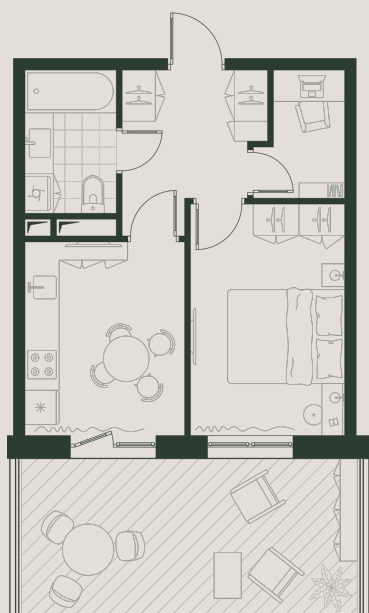

«Павлово 3» состоит из семи трехэтажных жилых домов в современном стиле и детского сада с авторским озеленением, зонами отдыха и барбекю, собственным выходом в лес, спортивной инфраструктурой на территории и площадками для детей всех возрастов.

Квартал отличает лаконичность и чистота архитектурных решений. Разнообразие фактур делает простые формы выразительными и актуальными.

Размеры

С мебелью

1 К, 38 М²

Корпус	№ 4
Квартира	№ 58
Этаж	1
Комнат	1
Площадь	38 м ²
Планировка	Классика

- ВИД ВО ДВОР
- С РАБОЧИМ КАБИНЕТОМ
- С ТЕРРАСОЙ
- СОВМЕЩЕННЫЙ САМУЗЕЛ
- ПАНОРАМНЫЕ ОКНА
- ВЫСОТА ПОТОЛКОВ - 3,40 М

15 291 241 Р