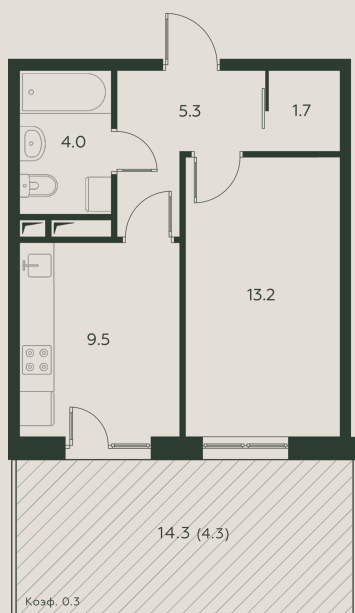

Квартал отличает лаконичность и чистота архитектурных решений. Разнообразие фактур делает простые формы выразительными и актуальными.

Размеры

С мебелью

1 К, 38 М²

Корпус	№ 4
Квартира	№ 58
Этаж	1
Комнат	1
Площадь	38 м ²
Планировка	Классика

- ВИД ВО ДВОР
- С РАБОЧИМ КАБИНЕТОМ
- С ТЕРРАСОЙ
- СОВМЕЩЕННЫЙ САМУЗЕЛ
- ПАНОРАМНЫЕ ОКНА
- ВЫСОТА ПОТОЛКОВ - 3,40 М

15 291 241 Р